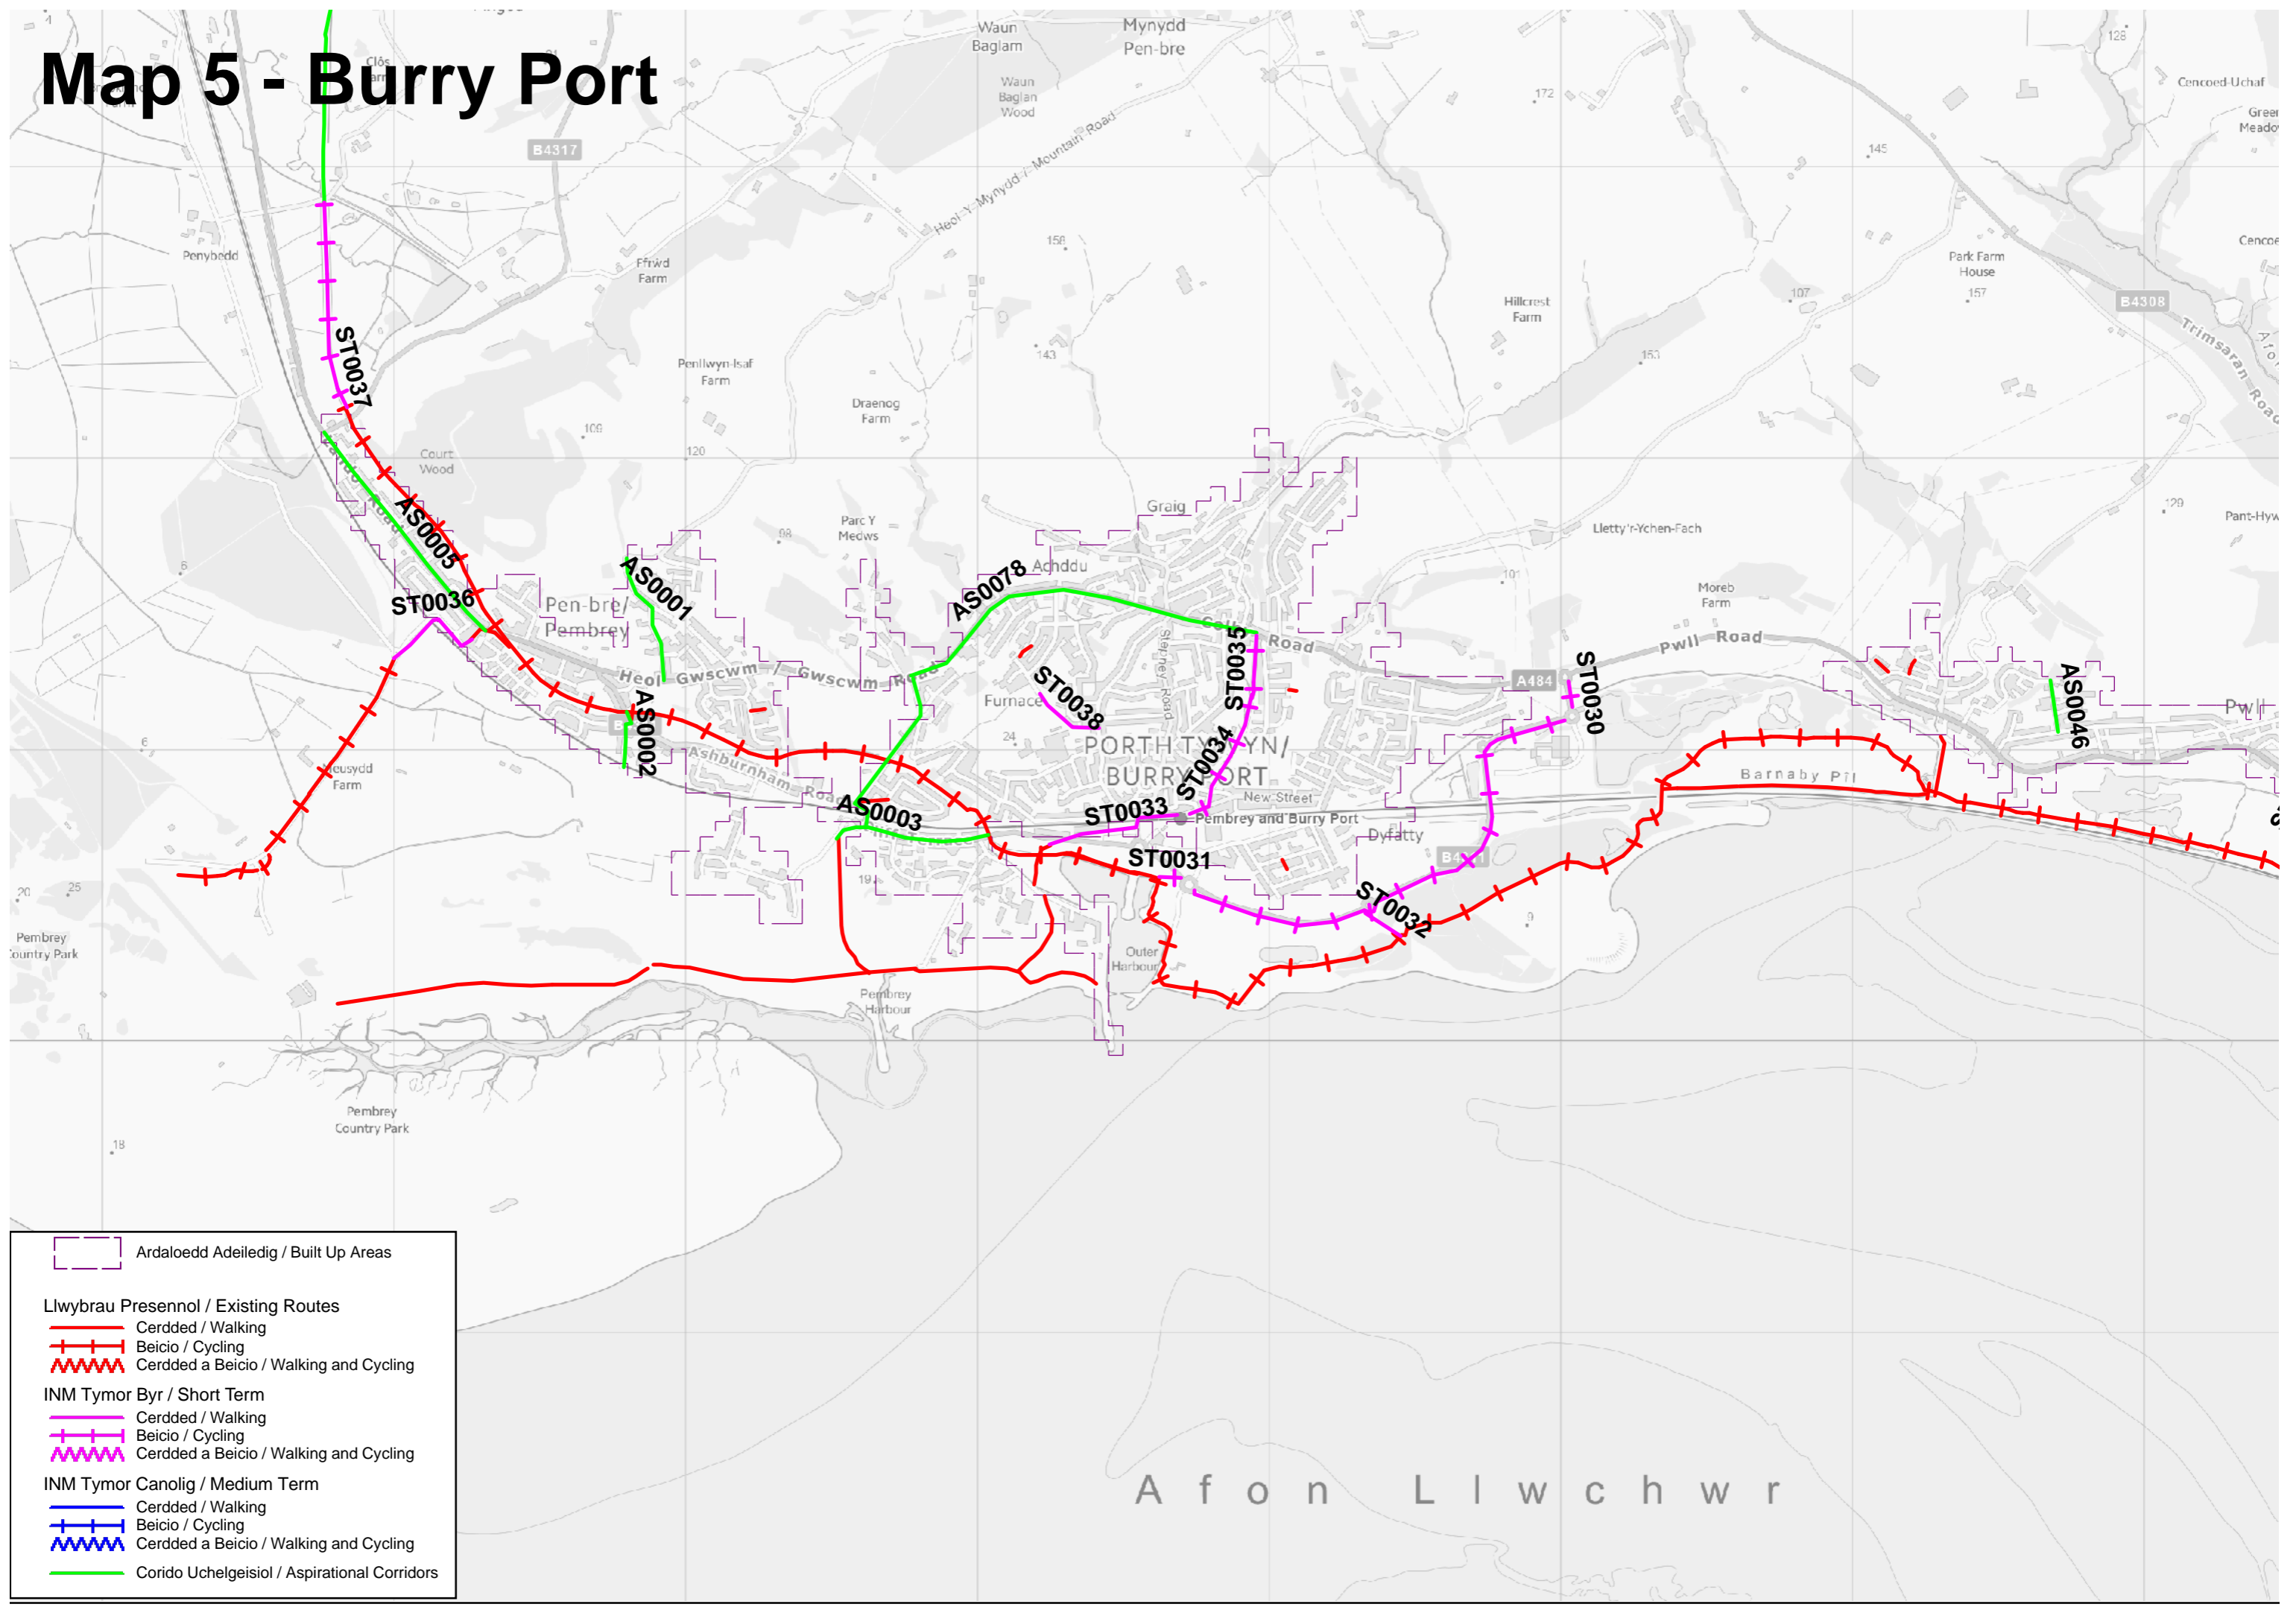

Map 5 - Burry Port

	Ardaloedd Adeiledig / Built Up Areas
Llwybrau Presennol / Existing Routes	
	Cerdded / Walking
	Beicio / Cycling
	Cerdded a Beicio / Walking and Cycling
INM Tymor Byr / Short Term	
	Cerdded / Walking
	Beicio / Cycling
	Cerdded a Beicio / Walking and Cycling
INM Tymor Canolig / Medium Term	
	Cerdded / Walking
	Beicio / Cycling
	Cerdded a Beicio / Walking and Cycling
	Corido Uchelgeisiol / Aspirational Corridors

A f o n L i w c h w r